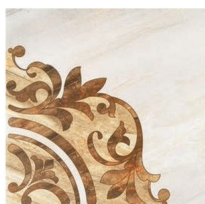

## Rosone Ornament Mat Gray 45×45

RejtingJoš uvek neocenjen

**Cena**

[Postavite pitanje o ovom proizvodu](#)

Opis Podna plošica, dekor Dimenzija 45x45 cm Završna obrada: mat Pretežna boja: bež, siva