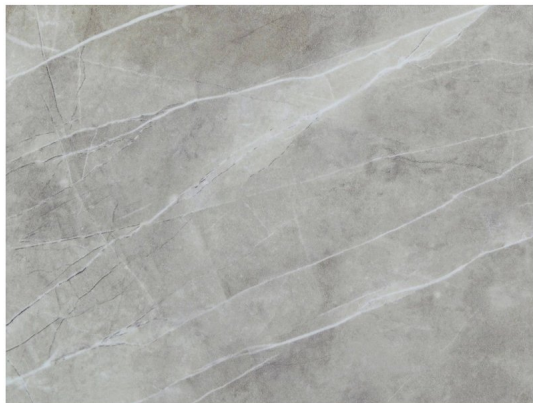

MERMER SIVA 25X33 VS

RejtingJoš uvek neocenjen

Cena

Prodajna cena350,00 din.

[Postavite pitanje o ovom proizvodu](#)

Opis

Tip pločice: zidna, unutrašnja

Dimenzija: 25x33

Pretežna boja: siva

Klasa: 3