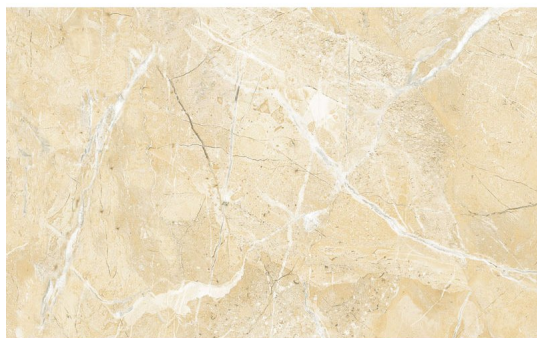

MARMO BEIGE 25X40

RejtingJoš uvek neocenjen

Cena

Prodajna cena999,00 din.

[Postavite pitanje o ovom proizvodu](#)

Opis

Tip plošice: zidna, unutrašnja

Dimenzija: 25x40

Pretežna boja: bež

Klasa: 1