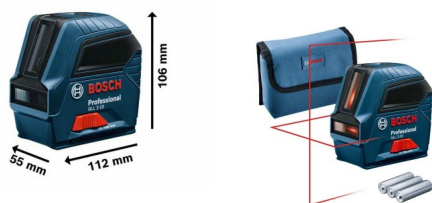

GLL 2-10 Bosch Profesional Linijski laser

Samoniveliški linijski laser sa ukrštenim linijama

RejtingJoš uvek neocenjen

Cena

Prodajna cena12.395,00 din.

[Postavite pitanje o ovom proizvodu](#)

Proizvođa?[Bosch](#)

Opis Tačnost nivelisanja	± 0,3 mm/m
Projekcija	2 linije
Radno područje	10 m
Dioda lasera	630 – 650 nm, < 1mW
Radna temperatura	-10 – 50 °C
Temperatura skladištenja	-20 – 70 °C
Klasa lasera	2
Radno područje za laserske krstove	10 m
Područje samostalnog nivelisanja	± 4°

Vreme nivelisanja	4 sekunde
Zaštita protiv prašine i prskanja vode	IP 54
Napajanje strujom	3 x 1,5 V LR6 (AA)
Trajanje rada, maks.	9 h u ukrštenom na?inu rada, 17 h u linijskom na?inu rada
Navoj za montažu na stativ	1/4", 5/8"
Masa, cca.	0,49 kg
Boja laserske linije	crvena
Radno podru?je, vrednost	10 m