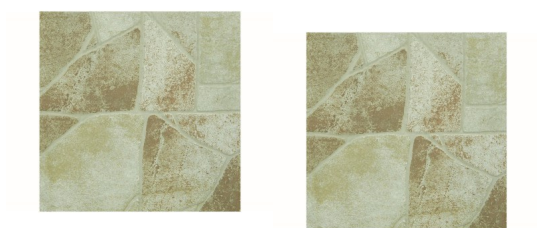

Etna 2 33x33

RejtingJoš uvek neocenjen

Cena

[Postavite pitanje o ovom proizvodu](#)

Proizvođa?[Zorka Keramika](#)

Opis

Tip: podna, spoljašnja Dimenzija: 33x33 Pakovanje: 1.52 m2 Pretežna boja: siva