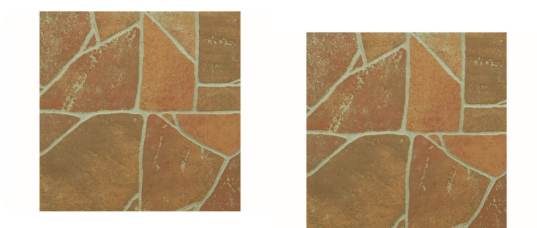

## Etna 1 33x33

RejtingJoš uvek neocenjen

**Cena**

[Postavite pitanje o ovom proizvodu](#)

Proizvođa?[Zorka Keramika](#)

Opis

Tip: podna, spoljašnja Dimenzija: 33x33 Pakovanje: 1.52 m2 Pretežna boja: braon