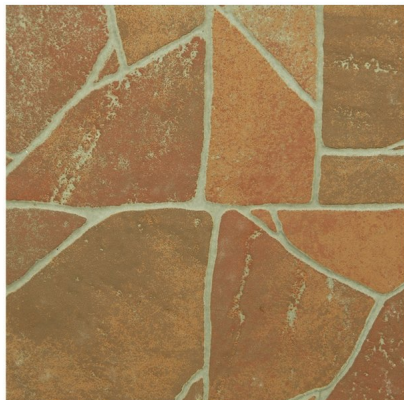

## Etna 1 33x33

RejtingJoš uvek neocenjen

**Cena**

[Postavite pitanje o ovom proizvodu](#)

Proizvođa?[Zorka Keramika](#)

Opis

Tip: podna, spoljašnja Dimenzija: 33x33 Pakovanje: 1.52 m2 Pretežna boja: braon