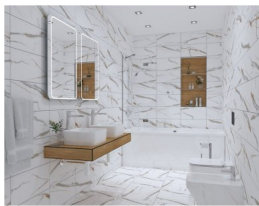

ATLAS WHITE 45X45 II klasa

Podna plošica, unutrašnja

RejtingJoš uvek neocenjen

Cena

Prodajna cena1.195,00 din.

[Postavite pitanje o ovom proizvodu](#)

Proizvođa?[Keramika Kanjiža](#)

Opis

Tip plošice: podna, unutrašnja

Dimenzija: 45x45

Pretežna boja: bela

Tekstura: mermer

Završna obrada: mat