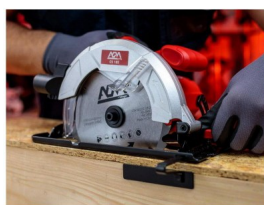

## AGM CS 185 Elektri?na ru?na kružna testera

Elektri?na ru?na kružna testera 1200w

RejtingJoš uvek neocenjen